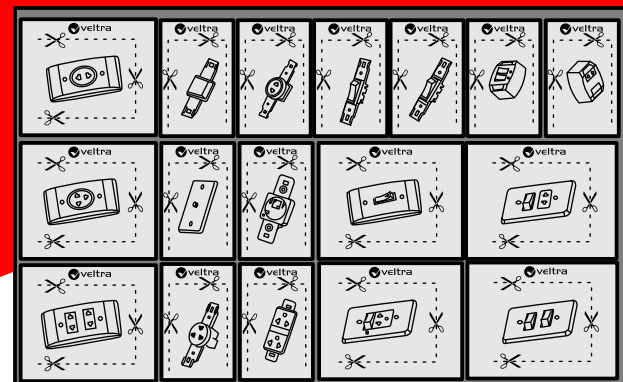

Diferencial Veltra

Tomada com a menor caixa de contato do mercado

Veltra Fácil

As caixas "VELTRA FÁCIL" facilitam a organização de suas prateleiras sem complicação. Saiba mais nas imagens abaixo e descubra como é fácil e prático organizar estoques e ao mesmo tempo mostrar os produtos no ponto de venda.

1 - Recorte as abas que fecham a embalagem, sempre obedecendo as setas contidas no corpo da caixa.

2 - Destaque os picotes das embalagens internas, em seguida coloque-as novamente em seu espaço inicial.

veltra

www.veltra.com.br
vendas@veltra.com.br
11 4242.9660

Nova Linha Berlin

Novo padrão, tecnologia e mais segurança. Tudo combinando com a linha que seu cliente tem em casa e você no estoque.

Sistema "trava mola" nunca afrouxa, mantendo a pressão sobre os pinos constante ao longo da vida. Patentado.